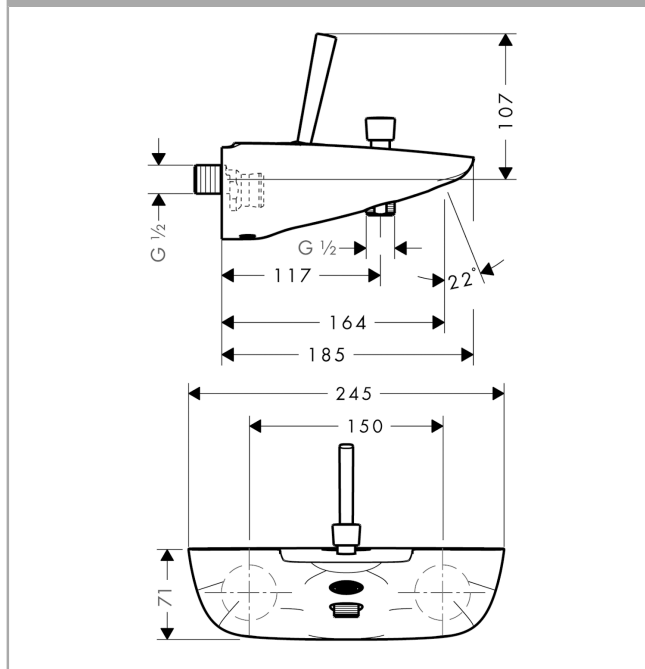

Mjerna skica