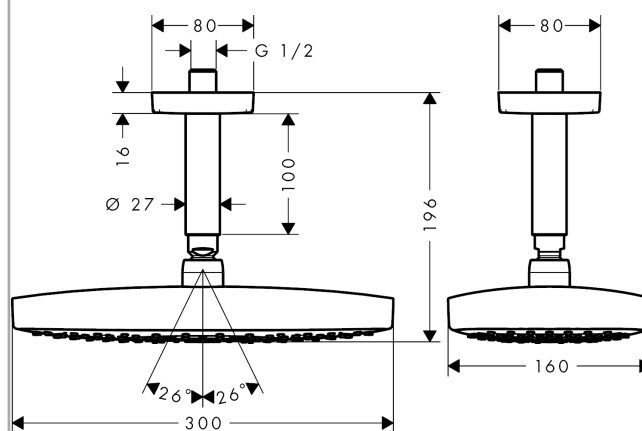

Raindance Select E

Raindance Select E 300 dvomlazni nadglavni tuš sa stropnim priključkom 100 mm

Završne obrade: krom Broj artikla: 27384000

Opis

Značajke proizvoda

- Veličina glave tuša: 300 x 160 mm
- Vrste mlaza: Rain, RainAir
- Količina protoka Rain mlaza (pri 3 bara): 15 l/min
- Količina protoka RainAir mlaza (pri 3 bara): 15 l/min
- Namještanje vrste mlaza: prebacivač Select na nadglavnom tušu
- Površina pločica za oblikovanje mlaza u dvije inačice: kromirana ili bijela
- Materijal pločice za oblikovanje mlaza: metal
- Pločica za oblikovanje mlaza može se skinuti radi čišćenja
- Metalni stropni priključak
- Duljina stropnog priključka: 100 mm
- Montaža: Poklopac
- Priključni navoj G 1/2

Tehnologija

Slika proizvoda

Mjerna skica

Raindance Select E

Raindance Select E 300 dvomlazni nadglavni tuš sa stropnim priključkom 100 mm

Završne obrade: krom Broj artikla: 27384000

Dijagram protoka

The consumption was measured in combination with the appropriate fittings (thermostat/mixer/in-wall valve) to reflect actual application in practice.